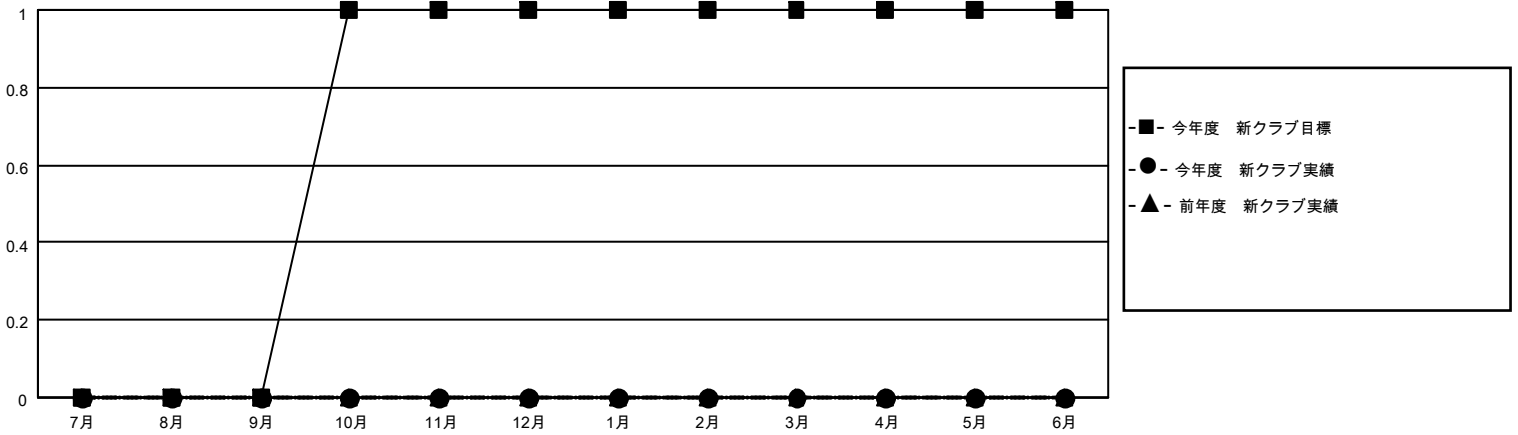

MONTHLY MEMBERSHIP PROGRESS REPORT

地域 JAPAN

District 334 B

Results as of: 4/30/2022

クラブ			
結果：2021-2022			
四半期	新クラブ目標	新クラブ	解散クラブ
7月/8月/9月	0	0	0
10月/11月/12月	1	0	1
1月/2月/3月	0	0	0
4月/5月/6月	0	0	0

名			
結果：2021-2022			
四半期	会員純増目標	会員増強実績	退会者(転籍を含む)実際
7月/8月/9月	20	52	51
10月/11月/12月	20	27	71
1月/2月/3月	20	31	29
4月/5月/6月	20	13	22

新クラブ目標及び実績累計

会員目標及び実績累計

解散クラブ: 1	47 CLUBS OF 77 一名以上の新会 員を登録	男女別	
退会者		男性	2,823 (73.90%)
物故会員 17	会員累計データを見るには、ここをクリック	女性	997 (26.10%)
クラブ解散 0		NON BINARY	0 (0.00%)
その他 156		PREFER NOT TO ANSWER	0 (0.00%)
合計 173		世帯主/家族会員合計	1,882
		国際会費半額の家族会員	1,085