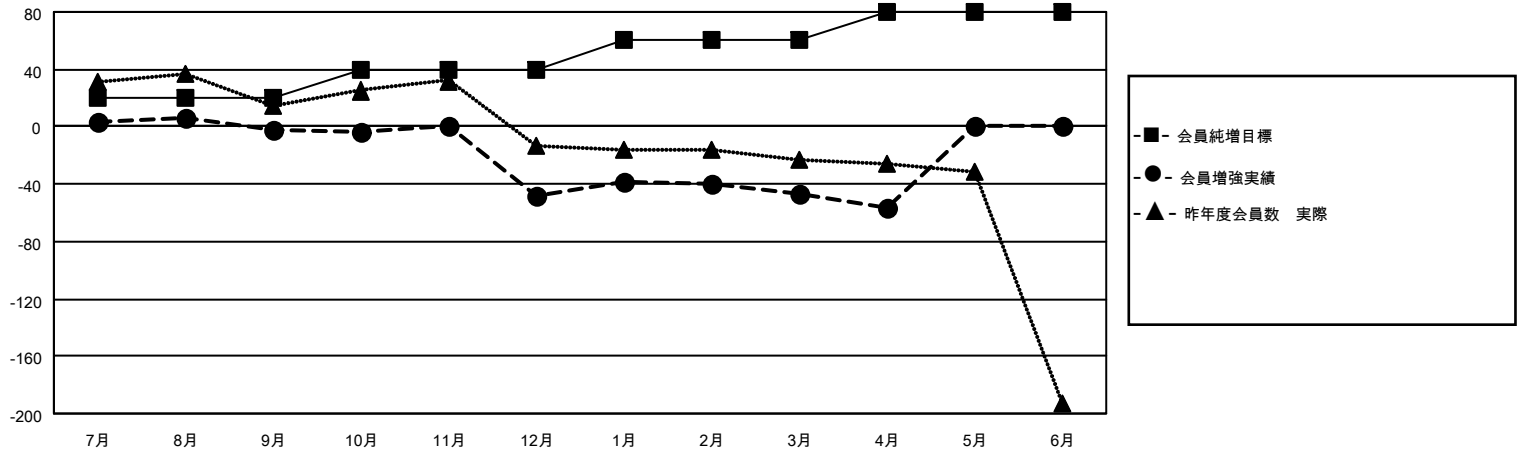

MONTHLY MEMBERSHIP PROGRESS REPORT

地域 JAPAN

District 334 B

Results as of: 4/30/2022

クラブ			
結果：2021-2022			
四半期	新クラブ目標	新クラブ	解散クラブ
7月/8月/9月	0	0	0
10月/11月/12月	1	0	1
1月/2月/3月	0	0	0
4月/5月/6月	0	0	0

名			
結果：2021-2022			
四半期	会員純増目標	会員増強実績	退会者(転籍を含む)実際
7月/8月/9月	20	52	51
10月/11月/12月	20	27	71
1月/2月/3月	20	31	29
4月/5月/6月	20	13	22

新クラブ目標及び実績累計

会員目標及び実績累計

解散クラブ: 1	47 CLUBS OF 77 一名以上の新会 員を登録	男女別	
退会者		男性	2,823 (73.90%)
物故会員 17	会員累計データを見るには、ここをクリック	女性	997 (26.10%)
クラブ解散 0		NON BINARY	0 (0.00%)
その他 156		PREFER NOT TO ANSWER	0 (0.00%)
合計 173		世帯主/家族会員合計	1,882
		国際会費半額の家族会員	1,085